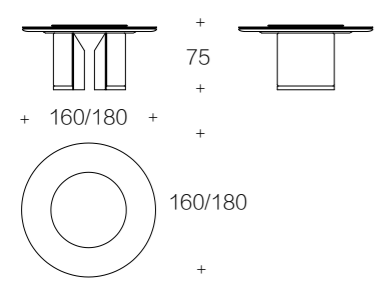

D-CCCZ-04 | 餐桌
2400*1380*750

Table / DINING ROOM

D-XXCZ-05 | 长餐桌
3915*1340*750

Table / DINING ROOM

D-CCCZ-03 | 餐桌
Φ1600*750/ 配 Φ900 转盘

Table / DINING ROOM

WH321D1 | 餐桌
 Φ 1600*750/Φ 1800*750

Table / DINING ROOM

D-VICZ-08 | 圆餐桌
φ1000*750

D-VICZ-09 | 圓餐桌
Φ1500*750

Chair / DINING ROOM

WH325D6 | 餐椅
610*610*810

Chair / DINING ROOM

WH312D5B | 餐椅B款
590*660*820

Cabinet / DINING ROOM

D-XXCG-01 | 餐边柜
1660*460*970

Bed
BED ROOM

WH323B10 | 床
 外径 3300*2280*1300
 内径: 2000*2000

WH323B11 | 床头柜
 φ500*540

Dresser / BED ROOM

D-VIZT-03 | 妆台
1600*550*1190

Bed / BED ROOM

WH318B10 | 床
 外径 3330*2440*1180
 内径 1820*2020

WH318B11 | 床头柜
 600*450*450

D-VIZT-02 | 梳妆台
1600*550*1190

WH303B10B | 床B款
外径 3630*2170*1380
内径 1800*2000

WH303B11B | 床头柜 B 款
700*480*530

Bedroom bench / BED ROOM

WH303B18B | 床尾凳 B 款
1500*500*460

Dresser / BED ROOM

D-VIZT-04 | 妆台
1680*570*1200