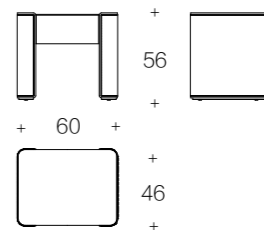

D-VIZT-02 | 梳妆台
1600*550*1190

WH303B10B | 床B款
外径 3630*2170*1380
内径 1800*2000

WH303B11B | 床头柜 B 款
700*480*530

Bedroom bench / BED ROOM

WH303B18B | 床尾凳 B 款
1500*500*460

Dresser / BED ROOM

D-VIZT-04 | 妆台
1680*570*1200

WH310B16 | 妆凳
Φ400*450

Wash basin / OTHER

WH303B30 | 洗手台
2010*560*930

WH317B10 | 床
外径 3340*2190*1380
内径 1800*2000

Dresser / BED ROOM

D-VIZT-01 | 梳妆台
1600*550*1190

Bedroom bench / BED ROOM

WH310B16B | 妆凳 B 款
660*450*470

Dresser / BED ROOM

WH310B13B | 梳妆台 B 款
1184*590*1200

WH305B10B | 床B款
外径 2890*2210*1430
内径 1800*2000

Bedside table / BED ROOM

WH301B11 | 床头柜
600*460*560

WH310H8 | 玄关
1450*450*750

D-XXGT-05 | 玄关桌
Φ1600*750

Porch / OTHER