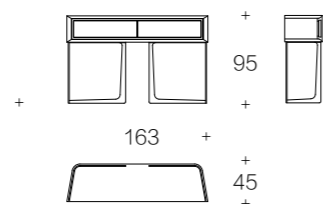

Porch / OTHER

D-VIGT-01 | 玄关
1500*400*930