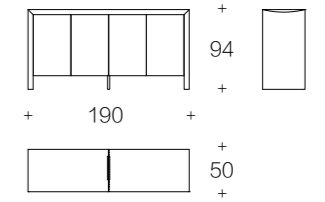

WH305S29 | 茶椅
480*540*570

Tea Table / LIVING ROOM

D-VICJ-08 | 茶几
Φ1200*350

D-VIJJ-06 | 角几
Φ500*550

WH316H6 | 角几
570*530*550

Tea Table / LIVING ROOM

WH312H6 | 角几
Φ600*500

D-VIJJ-08 | 角几
Φ480*640

TV Stand / LIVING ROOM

WH309H12 | 电视柜
2500*500*620

TV Stand / LIVING ROOM

W011H12 | 电视柜
2200*500*670

TV Stand / LIVING ROOM

D-VIGT-04 | 餐边柜
1900*500*940

D-VIDG-02 | 电视柜
2200*550*710

Table / DINING ROOM

D-CCCZ-04 | 餐桌
2400*1380*750

Table / DINING ROOM

D-XXCZ-05 | 长餐桌
3915*1340*750

Table / DINING ROOM

D-CCCZ-03 | 餐桌
Φ1600*750/ 配 Φ900 转盘

Table / DINING ROOM

WH321D1 | 餐桌
 Φ 1600*750/Φ 1800*750

Table / DINING ROOM