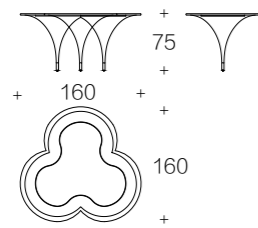

D-VIZT-02 | 梳妆台
1600*550*1190

WH303B10B | 床B款
外径 3630*2170*1380
内径 1800*2000

WH303B11B | 床头柜 B 款
700*480*530

Bedroom bench / BED ROOM

WH303B18B | 床尾凳 B 款
1500*500*460

Dresser / BED ROOM

D-VIZT-04 | 妆台
1680*570*1200

WH310B16 | 妆凳
Φ400*450

Wash basin / OTHER

WH303B30 | 洗手台
2010*560*930

WH317B10 | 床
外径 3340*2190*1380
内径 1800*2000

Dresser / BED ROOM

D-VIZT-01 | 梳妆台
1600*550*1190

Bedroom bench / BED ROOM

WH310B16B | 妆凳 B 款
660*450*470

Dresser / BED ROOM

WH310B13B | 梳妆台 B 款
1184*590*1200

WH305B10B | 床B款
外径 2890*2210*1430
内径 1800*2000

Bedside table / BED ROOM

WH301B11 | 床头柜
600*460*560

WH310H8 | 玄关
1450*450*750

D-XXGT-05 | 玄关桌
Φ1600*750

Porch / OTHER