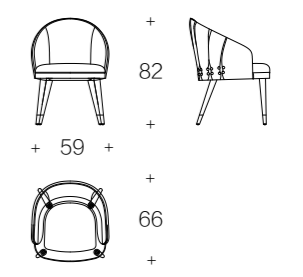

D-CCCZ-04 | 餐桌
2400*1380*750

Table / DINING ROOM

D-XXCZ-05 | 长餐桌
3915*1340*750

Table / DINING ROOM

D-CCCZ-03 | 餐桌
Φ1600*750/ 配 Φ900 转盘

Table / DINING ROOM

WH321D1 | 餐桌
 Φ 1600*750/Φ 1800*750

Table / DINING ROOM

D-VICZ-08 | 圆餐桌
φ1000*750

D-VICZ-09 | 圓餐桌
Φ1500*750

Chair / DINING ROOM

WH325D6 | 餐椅
610*610*810

Chair / DINING ROOM

WH312D5B | 餐椅B款
590*660*820

Cabinet / DINING ROOM

D-XXCG-01 | 餐边柜
1660*460*970

Bed
BED ROOM

WH323B10 | 床
 外径 3300*2280*1300
 内径: 2000*2000

WH323B11 | 床头柜
 φ500*540

Dresser / BED ROOM

D-VIZT-03 | 妆台
1600*550*1190

Bed / BED ROOM

WH318B10 | 床
 外径 3330*2440*1180
 内径 1820*2020

WH318B11 | 床头柜
 600*450*450

D-VIZT-02 | 梳妆台
1600*550*1190

WH303B10B | 床B款
外径 3630*2170*1380
内径 1800*2000

WH303B11B | 床头柜 B 款
700*480*530

Bedroom bench / BED ROOM

WH303B18B | 床尾凳 B 款
1500*500*460

Dresser / BED ROOM

D-VIZT-04 | 妆台
1680*570*1200