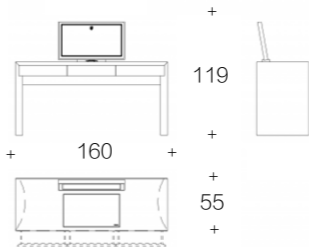

D-CCCZ-04 | 餐桌
2400*1380*750

Table / DINING ROOM

D-XXCZ-05 | 长餐桌
3915*1340*750

Table / DINING ROOM

D-CCCZ-03 | 餐桌
Φ1600*750/ 配 Φ900 转盘

Table / DINING ROOM

WH321D1 | 餐桌
 Φ 1600*750/Φ 1800*750

Table / DINING ROOM

D-VICZ-08 | 圆餐桌
φ1000*750

D-VICZ-09 | 圓餐桌
Φ1500*750

Chair / DINING ROOM

WH325D6 | 餐椅
610*610*810

Chair / DINING ROOM

WH312D5B | 餐椅B款
590*660*820

Cabinet / DINING ROOM

D-XXCG-01 | 餐边柜
1660*460*970

Bed
BED ROOM

WH323B10 | 床
 外径 3300*2280*1300
 内径: 2000*2000

WH323B11 | 床头柜
 φ500*540

Dresser / BED ROOM

D-VIZT-03 | 妆台
1600*550*1190

Bed / BED ROOM

WH318B10 | 床
 外径 3330*2440*1180
 内径 1820*2020

WH318B11 | 床头柜
 600*450*450

D-VIZT-02 | 梳妆台
1600*550*1190

WH303B10B | 床B款
外径 3630*2170*1380
内径 1800*2000

WH303B11B | 床头柜 B 款
700*480*530

Bedroom bench / BED ROOM

WH303B18B | 床尾凳 B 款
1500*500*460

Dresser / BED ROOM

D-VIZT-04 | 妆台
1680*570*1200