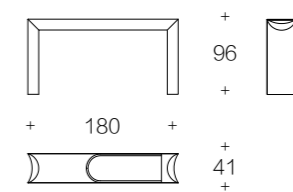

Bed
BED ROOM

WH323B10 | 床
 外径 3300*2280*1300
 内径: 2000*2000

WH323B11 | 床头柜
 φ500*540

Dresser / BED ROOM

D-VIZT-03 | 妆台
1600*550*1190

Bed / BED ROOM

WH318B10 | 床
 外径 3330*2440*1180
 内径 1820*2020

WH318B11 | 床头柜
 600*450*450

D-VIZT-02 | 梳妆台
1600*550*1190

WH303B10B | 床B款
外径 3630*2170*1380
内径 1800*2000

WH303B11B | 床头柜 B 款
700*480*530

Bedroom bench / BED ROOM

WH303B18B | 床尾凳 B 款
1500*500*460

Dresser / BED ROOM

D-VIZT-04 | 妆台
1680*570*1200

WH310B16 | 妆凳
Φ400*450

Wash basin / OTHER

WH303B30 | 洗手台
2010*560*930

WH317B10 | 床
外径 3340*2190*1380
内径 1800*2000

Dresser / BED ROOM

D-VIZT-01 | 梳妆台
1600*550*1190

Bedroom bench / BED ROOM

WH310B16B | 妆凳 B 款
660*450*470

Dresser / BED ROOM

WH310B13B | 梳妆台 B 款
1184*590*1200

WH305B10B | 床B款
外径 2890*2210*1430
内径 1800*2000

Bedside table / BED ROOM

WH301B11 | 床头柜
600*460*560

WH310H8 | 玄关
1450*450*750

D-XXGT-05 | 玄关桌
Φ1600*750

Porch / OTHER