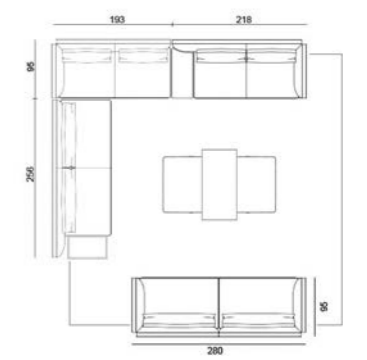

SOFA / LIVING ROOM

D-VISF-09 | 组合沙发
4060*2180*820