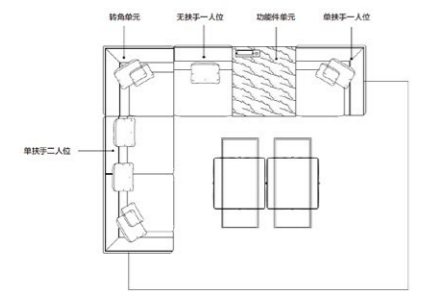

HOLDER FURNITURE

WH316SF3 | 三人位沙发
2550*1150*740

WH316SF1 | 单人位沙发
1100*980*740

镂空与建筑风的线条的设计，搭配金属外框，整体呈现处时尚高级感不失奢华的优雅！靠背凹凸结构内置灯带，具有着不同寻常的视觉冲击力。

通过遥控器可以调节四种不同的灯光模式，暖光、白光、冷光，以及夜灯，根据不同的应用场景随意切换，为您的空间带来全新的视觉感受。

WH317SF2 | 双扶手二人位
2480 × 1110 × 640
WH317SF32 | 双扶手三人位
2730 × 1110 × 640

WH317SF4 | 双扶手四人位
2980 × 1110 × 640

WH317SF 组合沙发
4060 × 3280 × 640

WH317# | 组合沙发 (带灯)

Combination Example

组合示例

SOFA / LIVING ROOM

模块化设计

D-FDXY-01 | 休闲椅
750*750*700

Leisure Chair / LIVING ROOM

D-RCXY-06 | 休闲椅
780*960*860

Leisure Chair / LIVING ROOM

D-RCXY-07 | 休闲椅
680*890*820

WH302SF11C | 休闲椅 C 款
650*600*820

Leisure Chair / LIVING ROOM

Leisure Chair / LIVING ROOM

Bed
BED ROOM

WH323B10 | 床
 外径 3300*2280*1300
 内径: 2000*2000

WH323B11 | 床头柜
 φ500*540

Dresser / BED ROOM

D-VIZT-03 | 妆台
1600*550*1190

Bed / BED ROOM

WH318B10 | 床
 外径 3330*2440*1180
 内径 1820*2020

WH318B11 | 床头柜
 600*450*450