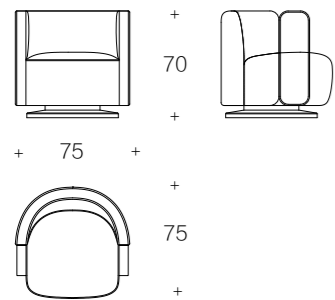

WH317SF2 | 双扶手二人位
2480 × 1110 × 640
WH317SF32 | 双扶手三人位
2730 × 1110 × 640

WH317SF4 | 双扶手四人位
2980 × 1110 × 640

WH317SF 组合沙发
4060 × 3280 × 640

WH317# | 组合沙发 (带灯)

Combination Example

组合示例

SOFA / LIVING ROOM

模块化设计

基于开放式的设计理念，多样化的配置能满足各种布局和使用需求，不仅可以用于各种别墅大平层，也适用于所有的家庭区域，创造了更多的可能性。

多功能部件采用天然大理石基座，自动翻转无线充电面板，为现代生活注入科技魅力。

SOFA / LIVING ROOM

D-VISF-09 | 组合沙发
4060*2180*820

Leisure Chair / LIVING ROOM

WH323SF11 | 休闲椅
800*750*730

D-FDXY-01 | 休闲椅
750*750*700

Leisure Chair / LIVING ROOM

D-RCXY-06 | 休闲椅
780*960*860

Leisure Chair / LIVING ROOM

D-RCXY-07 | 休闲椅
680*890*820

WH302SF11C | 休闲椅 C 款
650*600*820

Leisure Chair / LIVING ROOM

Leisure Chair / LIVING ROOM