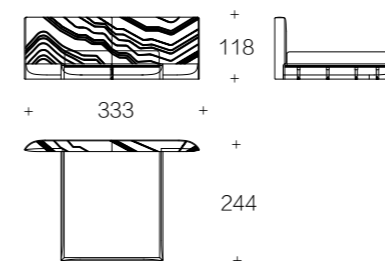

D-VICZ-08 | 圆餐桌
φ1000*750

D-VICZ-09 | 圓餐桌
Φ1500*750

Chair / DINING ROOM

WH325D6 | 餐椅
610*610*810

Chair / DINING ROOM

WH312D5B | 餐椅B款
590*660*820

Cabinet / DINING ROOM

D-XXCG-01 | 餐边柜
1660*460*970

Bed
BED ROOM

WH323B10 | 床
 外径 3300*2280*1300
 内径: 2000*2000

WH323B11 | 床头柜
 φ500*540

Dresser / BED ROOM

D-VIZT-03 | 妆台
1600*550*1190

Bed / BED ROOM

WH318B10 | 床
 外径 3330*2440*1180
 内径 1820*2020

WH318B11 | 床头柜
 600*450*450

D-VIZT-02 | 梳妆台
1600*550*1190

WH303B10B | 床B款
外径 3630*2170*1380
内径 1800*2000

WH303B11B | 床头柜 B 款
700*480*530

Bedroom bench / BED ROOM

WH303B18B | 床尾凳 B 款
1500*500*460

Dresser / BED ROOM

D-VIZT-04 | 妆台
1680*570*1200