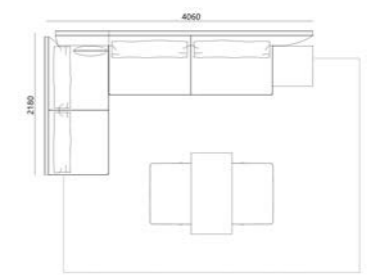

SOFA / LIVING ROOM

D-VISF-09 | 组合沙发
4060*2180*820