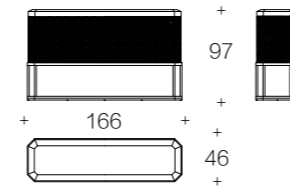

D-CCCZ-04 | 餐桌
2400*1380*750

Table / DINING ROOM

D-XXCZ-05 | 长餐桌
3915*1340*750

Table / DINING ROOM

D-CCCZ-03 | 餐桌
Φ1600*750/ 配 Φ900 转盘

Table / DINING ROOM

WH321D1 | 餐桌
 Φ 1600*750/Φ 1800*750

Table / DINING ROOM

D-VICZ-08 | 圆餐桌
φ1000*750

D-VICZ-09 | 圓餐桌
Φ1500*750

Chair / DINING ROOM

WH325D6 | 餐椅
610*610*810

Chair / DINING ROOM

WH312D5B | 餐椅B款
590*660*820

Cabinet / DINING ROOM

D-XXCG-01 | 餐边柜
1660*460*970

Bed
BED ROOM

WH323B10 | 床
 外径 3300*2280*1300
 内径: 2000*2000

WH323B11 | 床头柜
 φ500*540

Dresser / BED ROOM

D-VIZT-03 | 妆台
1600*550*1190

Bed / BED ROOM

WH318B10 | 床
 外径 3330*2440*1180
 内径 1820*2020

WH318B11 | 床头柜
 600*450*450

D-VIZT-02 | 梳妆台
1600*550*1190

WH303B10B | 床B款
外径 3630*2170*1380
内径 1800*2000

WH303B11B | 床头柜 B 款
700*480*530

Bedroom bench / BED ROOM

WH303B18B | 床尾凳 B 款
1500*500*460

Dresser / BED ROOM

D-VIZT-04 | 妆台
1680*570*1200