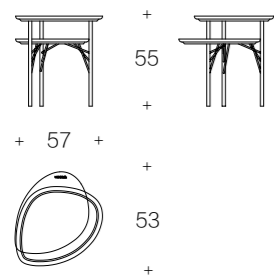

D-FDXY-01 | 休闲椅
750*750*700

Leisure Chair / LIVING ROOM

D-RCXY-06 | 休闲椅
780*960*860

Leisure Chair / LIVING ROOM

D-RCXY-07 | 休闲椅
680*890*820

WH302SF11C | 休闲椅 C 款
650*600*820

Leisure Chair / LIVING ROOM

Leisure Chair / LIVING ROOM

WH305S29 | 茶椅
480*540*570

Tea Table / LIVING ROOM

D-VICJ-08 | 茶几
Φ1200*350

D-VIJJ-06 | 角几
Φ500*550

WH316H6 | 角几
570*530*550

Tea Table / LIVING ROOM

WH312H6 | 角几
Φ600*500

D-VIJJ-08 | 角几
Φ480*640