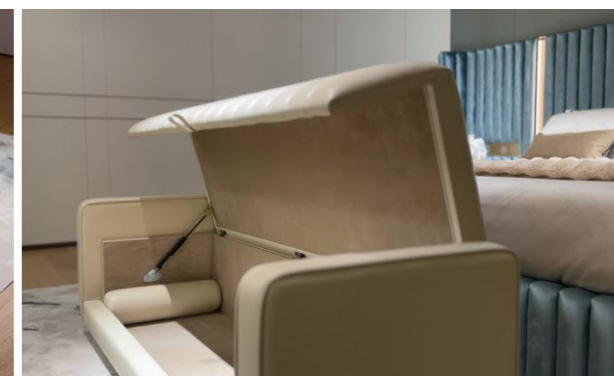

基于开放式的设计理念，多样化的配置能满足各种布局和使用需求，不仅可以用于各种别墅大平层，也适用于所有的家庭区域，创造了更多的可能性。

多功能部件采用天然大理石基座，自动翻转无线充电面板，为现代生活注入科技魅力。

SOFA / LIVING ROOM

D-VISF-09 | 组合沙发
4060*2180*820

Leisure Chair / LIVING ROOM

WH323SF11 | 休闲椅
800*750*730

D-VIZT-02 | 梳妆台
1600*550*1190

WH303B10B | 床B款
外径 3630*2170*1380
内径 1800*2000

WH303B11B | 床头柜 B 款
700*480*530

Bedroom bench / BED ROOM

WH303B18B | 床尾凳 B 款
1500*500*460

Dresser / BED ROOM

D-VIZT-04 | 妆台
1680*570*1200