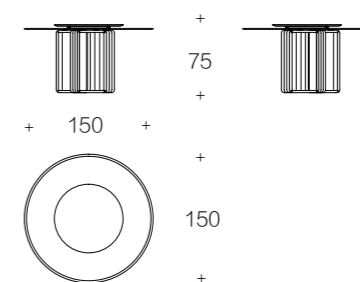

WH305S29 | 茶椅
480*540*570

Tea Table / LIVING ROOM

D-VICJ-08 | 茶几
Φ1200*350

D-VIJJ-06 | 角几
Φ500*550

WH316H6 | 角几
570*530*550

Tea Table / LIVING ROOM

WH312H6 | 角几
Φ600*500

D-VIJJ-08 | 角几
Φ480*640

D-CCCZ-04 | 餐桌
2400*1380*750

Table / DINING ROOM

D-XXCZ-05 | 长餐桌
3915*1340*750

Table / DINING ROOM

D-CCCZ-03 | 餐桌
Φ1600*750/ 配 Φ900 转盘

Table / DINING ROOM

WH321D1 | 餐桌
 Φ 1600*750/Φ 1800*750

Table / DINING ROOM

D-VICZ-08 | 圆餐桌
φ1000*750

D-VICZ-09 | 圓餐桌
Φ1500*750

Chair / DINING ROOM

WH325D6 | 餐椅
610*610*810

Chair / DINING ROOM

WH312D5B | 餐椅B款
590*660*820

Cabinet / DINING ROOM

D-XXCG-01 | 餐边柜
1660*460*970

Bed
BED ROOM

WH323B10 | 床
 外径 3300*2280*1300
 内径: 2000*2000

WH323B11 | 床头柜
 φ500*540

Dresser / BED ROOM

D-VIZT-03 | 妆台
1600*550*1190

Bed / BED ROOM

WH318B10 | 床
 外径 3330*2440*1180
 内径 1820*2020

WH318B11 | 床头柜
 600*450*450