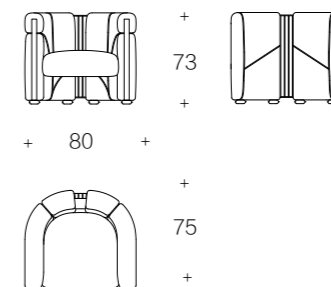

HOLDER FURNITURE

WH316SF3 | 三人位沙发
2550*1150*740

WH316SF1 | 单人位沙发
1100*980*740

镂空与建筑风的线条的设计，搭配金属外框，整体呈现处时尚高级感不失奢华的优雅！靠背凹凸结构内置灯带，具有着不同寻常的视觉冲击力。

通过遥控器可以调节四种不同的灯光模式，暖光、白光、冷光，以及夜灯，根据不同的应用场景随意切换，为您的空间带来全新的视觉感受。

WH317SF2 | 双扶手二人位
2480 × 1110 × 640
WH317SF32 | 双扶手三人位
2730 × 1110 × 640

WH317SF4 | 双扶手四人位
2980 × 1110 × 640

WH317SF 组合沙发
4060 × 3280 × 640

WH317# | 组合沙发 (带灯)

Combination Example

组合示例

SOFA / LIVING ROOM

模块化设计

基于开放式的设计理念，多样化的配置能满足各种布局和使用需求，不仅可以用于各种别墅大平层，也适用于所有的家庭区域，创造了更多的可能性。

多功能部件采用天然大理石基座，自动翻转无线充电面板，为现代生活注入科技魅力。

SOFA / LIVING ROOM

D-VISF-09 | 组合沙发
4060*2180*820

Leisure Chair / LIVING ROOM

WH323SF11 | 休闲椅
800*750*730

D-FDXY-01 | 休闲椅
750*750*700

Leisure Chair / LIVING ROOM

D-RCXY-06 | 休闲椅
780*960*860

Leisure Chair / LIVING ROOM

D-RCXY-07 | 休闲椅
680*890*820

WH302SF11C | 休闲椅 C 款
650*600*820

Leisure Chair / LIVING ROOM

Leisure Chair / LIVING ROOM