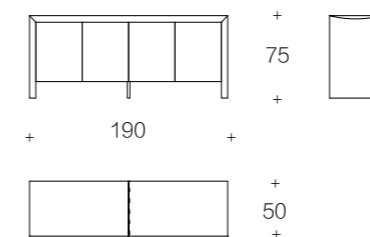

WH305S29 | 茶椅
480*540*570

Tea Table / LIVING ROOM

D-VICJ-08 | 茶几
Φ1200*350

D-VIJJ-06 | 角几
Φ500*550

WH316H6 | 角几
570*530*550

Tea Table / LIVING ROOM

WH312H6 | 角几
Φ600*500

D-VIJJ-08 | 角几
Φ480*640

TV Stand / LIVING ROOM

WH309H12 | 电视柜
2500*500*620

TV Stand / LIVING ROOM

W011H12 | 电视柜
2200*500*670

TV Stand / LIVING ROOM

D-VIGT-04 | 餐边柜
1900*500*940

D-VIDG-02 | 电视柜
2200*550*710

Table / DINING ROOM

D-CCCZ-04 | 餐桌
2400*1380*750

Table / DINING ROOM

D-XXCZ-05 | 长餐桌
3915*1340*750

Table / DINING ROOM

D-CCCZ-03 | 餐桌
Φ1600*750/ 配 Φ900 转盘

Table / DINING ROOM

WH321D1 | 餐桌
 Φ 1600*750/Φ 1800*750

Table / DINING ROOM