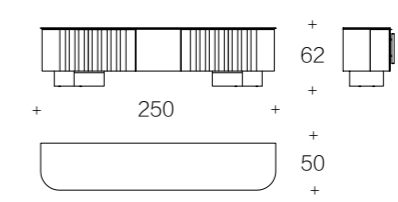

TV Stand / LIVING ROOM

WH309H12 | 电视柜
2500*500*620