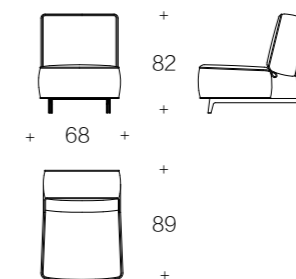

HOLDER FURNITURE

WH316SF3 | 三人位沙发
2550*1150*740

WH316SF1 | 单人位沙发
1100*980*740

镂空与建筑风的线条的设计，搭配金属外框，整体呈现处时尚高级感不失奢华的优雅！靠背凹凸结构内置灯带，具有着不同寻常的视觉冲击力。

通过遥控器可以调节四种不同的灯光模式，暖光、白光、冷光，以及夜灯，根据不同的应用场景随意切换，为您的空间带来全新的视觉感受。

WH317SF2 | 双扶手二人位
2480 × 1110 × 640
WH317SF32 | 双扶手三人位
2730 × 1110 × 640

WH317SF4 | 双扶手四人位
2980 × 1110 × 640

WH317SF 组合沙发
4060 × 3280 × 640

WH317# | 组合沙发 (带灯)

Combination Example

组合示例

SOFA / LIVING ROOM

模块化设计

基于开放式的设计理念，多样化的配置能满足各种布局和使用需求，不仅可以用于各种别墅大平层，也适用于所有的家庭区域，创造了更多的可能性。

多功能部件采用天然大理石基座，自动翻转无线充电面板，为现代生活注入科技魅力。

SOFA / LIVING ROOM

D-VISF-09 | 组合沙发
4060*2180*820

Leisure Chair / LIVING ROOM

WH323SF11 | 休闲椅
800*750*730

D-FDXY-01 | 休闲椅
750*750*700

Leisure Chair / LIVING ROOM

D-RCXY-06 | 休闲椅
780*960*860

Leisure Chair / LIVING ROOM

D-RCXY-07 | 休闲椅
680*890*820

WH302SF11C | 休闲椅 C 款
650*600*820

Leisure Chair / LIVING ROOM

Leisure Chair / LIVING ROOM