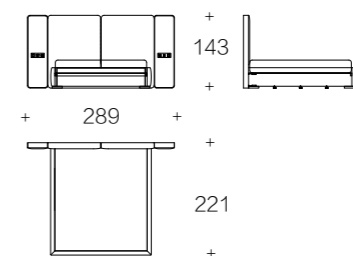

Bed
BED ROOM

WH323B10 | 床
 外径 3300*2280*1300
 内径: 2000*2000

WH323B11 | 床头柜
 φ500*540

Dresser / BED ROOM

D-VIZT-03 | 妆台
1600*550*1190

Bed / BED ROOM

WH318B10 | 床
 外径 3330*2440*1180
 内径 1820*2020

WH318B11 | 床头柜
 600*450*450

D-VIZT-02 | 梳妆台
1600*550*1190

WH303B10B | 床B款
外径 3630*2170*1380
内径 1800*2000

WH303B11B | 床头柜 B 款
700*480*530

Bedroom bench / BED ROOM

WH303B18B | 床尾凳 B 款
1500*500*460

Dresser / BED ROOM

D-VIZT-04 | 妆台
1680*570*1200

WH310B16 | 妆凳
Φ400*450

Wash basin / OTHER

WH303B30 | 洗手台
2010*560*930

WH317B10 | 床
外径 3340*2190*1380
内径 1800*2000

Dresser / BED ROOM

D-VIZT-01 | 梳妆台
1600*550*1190

Bedroom bench / BED ROOM

WH310B16B | 妆凳 B 款
660*450*470

Dresser / BED ROOM

WH310B13B | 梳妆台 B 款
1184*590*1200

WH305B10B | 床B款
外径 2890*2210*1430
内径 1800*2000

Bedside table / BED ROOM

WH301B11 | 床头柜
600*460*560

WH310H8 | 玄关
1450*450*750

D-XXGT-05 | 玄关桌
Φ1600*750

Porch / OTHER