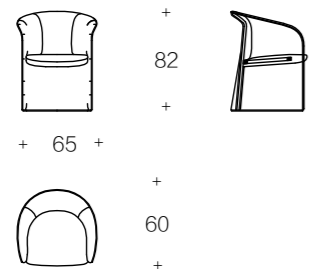

HOLDER FURNITURE

WH316SF3 | 三人位沙发
2550*1150*740

WH316SF1 | 单人位沙发
1100*980*740

镂空与建筑风的线条的设计，搭配金属外框，整体呈现处时尚高级感不失奢华的优雅！靠背凹凸结构内置灯带，具有着不同寻常的视觉冲击力。

通过遥控器可以调节四种不同的灯光模式，暖光、白光、冷光，以及夜灯，根据不同的应用场景随意切换，为您的空间带来全新的视觉感受。

D-FDXY-01 | 休闲椅
750*750*700

Leisure Chair / LIVING ROOM

D-RCXY-06 | 休闲椅
780*960*860

Leisure Chair / LIVING ROOM

D-RCXY-07 | 休闲椅
680*890*820

WH302SF11C | 休闲椅 C 款
650*600*820

Leisure Chair / LIVING ROOM

Leisure Chair / LIVING ROOM

WH305S29 | 茶椅
480*540*570

Tea Table / LIVING ROOM

D-VICJ-08 | 茶几
Φ1200*350

D-VIJJ-06 | 角几
Φ500*550

WH316H6 | 角几
570*530*550

Tea Table / LIVING ROOM

WH312H6 | 角几
Φ600*500

D-VIJJ-08 | 角几
Φ480*640