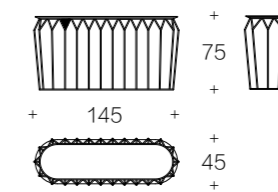

WH310B16 | 妆凳
Φ400*450

Wash basin / OTHER

WH303B30 | 洗手台
2010*560*930

WH317B10 | 床
外径 3340*2190*1380
内径 1800*2000

Dresser / BED ROOM

D-VIZT-01 | 梳妆台
1600*550*1190

Bedroom bench / BED ROOM

WH310B16B | 妆凳 B 款
660*450*470

Dresser / BED ROOM

WH310B13B | 梳妆台 B 款
1184*590*1200

WH305B10B | 床B款
外径 2890*2210*1430
内径 1800*2000

Bedside table / BED ROOM

WH301B11 | 床头柜
600*460*560

WH310H8 | 玄关
1450*450*750

D-XXGT-05 | 玄关桌
Φ1600*750

Porch / OTHER