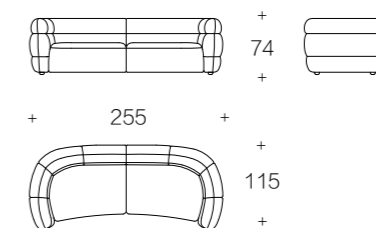

HOLDER FURNITURE

WH316SF3 | 三人位沙发
2550*1150*740

WH316SF1 | 单人位沙发
1100*980*740

镂空与建筑风的线条的设计，搭配金属外框，整体呈现处时尚高级感不失奢华的优雅！靠背凹凸结构内置灯带，具有着不同寻常的视觉冲击力。

通过遥控器可以调节四种不同的灯光模式，暖光、白光、冷光，以及夜灯，根据不同的应用场景随意切换，为您的空间带来全新的视觉感受。