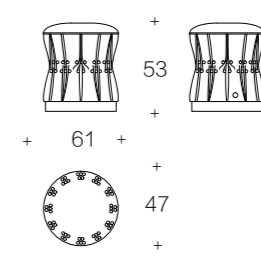

Bed
BED ROOM

WH323B10 | 床
 外径 3300*2280*1300
 内径: 2000*2000

WH323B11 | 床头柜
 φ500*540

Dresser / BED ROOM

D-VIZT-03 | 妆台
1600*550*1190

Bed / BED ROOM

WH318B10 | 床
 外径 3330*2440*1180
 内径 1820*2020

WH318B11 | 床头柜
 600*450*450

D-VIZT-02 | 梳妆台
1600*550*1190

WH303B10B | 床B款
外径 3630*2170*1380
内径 1800*2000

WH303B11B | 床头柜 B 款
700*480*530

Bedroom bench / BED ROOM

WH303B18B | 床尾凳 B 款
1500*500*460

Dresser / BED ROOM

D-VIZT-04 | 妆台
1680*570*1200

WH310B16 | 妆凳
Φ400*450

Wash basin / OTHER

WH303B30 | 洗手台
2010*560*930

WH317B10 | 床
外径 3340*2190*1380
内径 1800*2000

Dresser / BED ROOM

D-VIZT-01 | 梳妆台
1600*550*1190

Bedroom bench / BED ROOM

WH310B16B | 妆凳 B 款
660*450*470