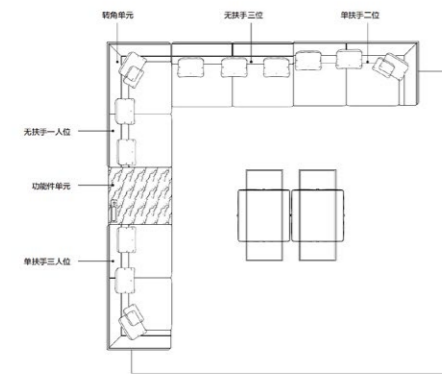

HOLDER FURNITURE

WH316SF3 | 三人位沙发
2550*1150*740

WH316SF1 | 单人位沙发
1100*980*740

镂空与建筑风的线条的设计，搭配金属外框，整体呈现处时尚高级感不失奢华的优雅！靠背凹凸结构内置灯带，具有着不同寻常的视觉冲击力。

通过遥控器可以调节四种不同的灯光模式，暖光、白光、冷光，以及夜灯，根据不同的应用场景随意切换，为您的空间带来全新的视觉感受。

WH317SF2 | 双扶手二人位
2480 × 1110 × 640
WH317SF32 | 双扶手三人位
2730 × 1110 × 640

WH317SF4 | 双扶手四人位
2980 × 1110 × 640

WH317SF 组合沙发
4060 × 3280 × 640

WH317# | 组合沙发 (带灯)

Combination Example

组合示例

SOFA / LIVING ROOM

模块化设计