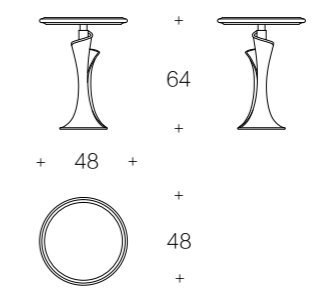

D-FDXY-01 | 休闲椅
750*750*700

Leisure Chair / LIVING ROOM

D-RCXY-06 | 休闲椅
780*960*860

Leisure Chair / LIVING ROOM

D-RCXY-07 | 休闲椅
680*890*820

WH302SF11C | 休闲椅 C 款
650*600*820

Leisure Chair / LIVING ROOM

Leisure Chair / LIVING ROOM

WH305S29 | 茶椅
480*540*570

Tea Table / LIVING ROOM

D-VICJ-08 | 茶几
Φ1200*350

D-VIJJ-06 | 角几
Φ500*550

WH316H6 | 角几
570*530*550

Tea Table / LIVING ROOM

WH312H6 | 角几
Φ600*500

D-VIJJ-08 | 角几
Φ480*640

D-CCCZ-04 | 餐桌
2400*1380*750

Table / DINING ROOM

D-XXCZ-05 | 长餐桌
3915*1340*750

Table / DINING ROOM

D-CCCZ-03 | 餐桌
Φ1600*750/ 配 Φ900 转盘

Table / DINING ROOM

WH321D1 | 餐桌
 Φ 1600*750/Φ 1800*750

Table / DINING ROOM