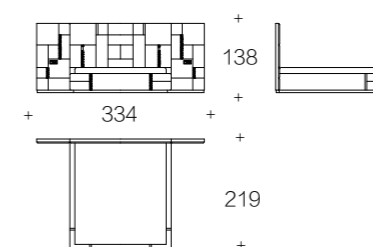

D-VICZ-08 | 圆餐桌
φ1000*750

D-VICZ-09 | 圓餐桌
Φ1500*750

Chair / DINING ROOM

WH325D6 | 餐椅
610*610*810

Chair / DINING ROOM

WH312D5B | 餐椅B款
590*660*820

Cabinet / DINING ROOM

D-XXCG-01 | 餐边柜
1660*460*970

Bed
BED ROOM

WH323B10 | 床
 外径 3300*2280*1300
 内径: 2000*2000

WH323B11 | 床头柜
 φ500*540

Dresser / BED ROOM

D-VIZT-03 | 妆台
1600*550*1190

Bed / BED ROOM

WH318B10 | 床
 外径 3330*2440*1180
 内径 1820*2020

WH318B11 | 床头柜
 600*450*450

D-VIZT-02 | 梳妆台
1600*550*1190

WH303B10B | 床B款
外径 3630*2170*1380
内径 1800*2000

WH303B11B | 床头柜 B 款
700*480*530

Bedroom bench / BED ROOM

WH303B18B | 床尾凳 B 款
1500*500*460

Dresser / BED ROOM

D-VIZT-04 | 妆台
1680*570*1200

WH310B16 | 妆凳
Φ400*450

Wash basin / OTHER

WH303B30 | 洗手台
2010*560*930

WH317B10 | 床
外径 3340*2190*1380
内径 1800*2000

Dresser / BED ROOM

D-VIZT-01 | 梳妆台
1600*550*1190

Bedroom bench / BED ROOM

WH310B16B | 妆凳 B 款
660*450*470