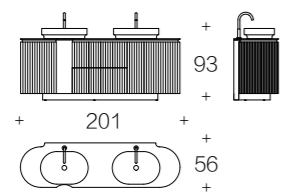

Wash basin / OTHER

WH303B30 | 洗手台
2010*560*930