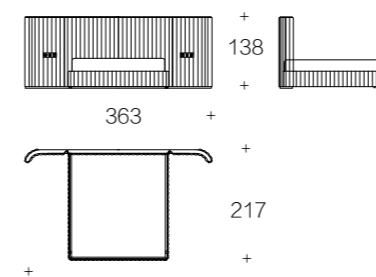

D-VICZ-08 | 圆餐桌
φ1000*750

D-VICZ-09 | 圓餐桌
Φ1500*750

Chair / DINING ROOM

WH325D6 | 餐椅
610*610*810

Chair / DINING ROOM

WH312D5B | 餐椅B款
590*660*820

Cabinet / DINING ROOM

D-XXCG-01 | 餐边柜
1660*460*970

Bed
BED ROOM

WH323B10 | 床
 外径 3300*2280*1300
 内径: 2000*2000

WH323B11 | 床头柜
 φ500*540

Dresser / BED ROOM

D-VIZT-03 | 妆台
1600*550*1190

Bed / BED ROOM

WH318B10 | 床
 外径 3330*2440*1180
 内径 1820*2020

WH318B11 | 床头柜
 600*450*450

D-VIZT-02 | 梳妆台
1600*550*1190

WH303B10B | 床B款
外径 3630*2170*1380
内径 1800*2000

WH303B11B | 床头柜 B 款
700*480*530

Bedroom bench / BED ROOM

WH303B18B | 床尾凳 B 款
1500*500*460

Dresser / BED ROOM

D-VIZT-04 | 妆台
1680*570*1200