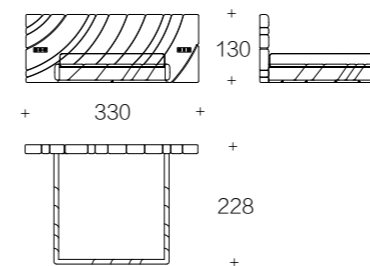

D-CCCZ-04 | 餐桌
2400*1380*750

Table / DINING ROOM

D-XXCZ-05 | 长餐桌
3915*1340*750

Table / DINING ROOM

D-CCCZ-03 | 餐桌
Φ1600*750/ 配 Φ900 转盘

Table / DINING ROOM

WH321D1 | 餐桌
 Φ 1600*750/Φ 1800*750

Table / DINING ROOM

D-VICZ-08 | 圆餐桌
φ1000*750

D-VICZ-09 | 圓餐桌
Φ1500*750

Chair / DINING ROOM

WH325D6 | 餐椅
610*610*810

Chair / DINING ROOM

WH312D5B | 餐椅B款
590*660*820

Cabinet / DINING ROOM

D-XXCG-01 | 餐边柜
1660*460*970

Bed
BED ROOM

WH323B10 | 床
 外径 3300*2280*1300
 内径: 2000*2000

WH323B11 | 床头柜
 φ500*540

Dresser / BED ROOM

D-VIZT-03 | 妆台
1600*550*1190

Bed / BED ROOM

WH318B10 | 床
 外径 3330*2440*1180
 内径 1820*2020

WH318B11 | 床头柜
 600*450*450