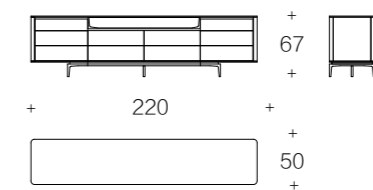

D-FDXY-01 | 休闲椅
750*750*700

Leisure Chair / LIVING ROOM

D-RCXY-06 | 休闲椅
780*960*860

Leisure Chair / LIVING ROOM

D-RCXY-07 | 休闲椅
680*890*820

WH302SF11C | 休闲椅 C 款
650*600*820

Leisure Chair / LIVING ROOM

Leisure Chair / LIVING ROOM

WH305S29 | 茶椅
480*540*570

Tea Table / LIVING ROOM

D-VICJ-08 | 茶几
Φ1200*350

D-VIJJ-06 | 角几
Φ500*550

WH316H6 | 角几
570*530*550

Tea Table / LIVING ROOM

WH312H6 | 角几
Φ600*500

D-VIJJ-08 | 角几
Φ480*640

TV Stand / LIVING ROOM

WH309H12 | 电视柜
2500*500*620

TV Stand / LIVING ROOM

W011H12 | 电视柜
2200*500*670

TV Stand / LIVING ROOM

D-VIGT-04 | 餐边柜
1900*500*940

D-VIDG-02 | 电视柜
2200*550*710

Table / DINING ROOM