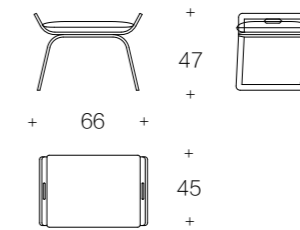

Bed
BED ROOM

WH323B10 | 床
 外径 3300*2280*1300
 内径: 2000*2000

WH323B11 | 床头柜
 φ500*540

Dresser / BED ROOM

D-VIZT-03 | 妆台
1600*550*1190

Bed / BED ROOM

WH318B10 | 床
 外径 3330*2440*1180
 内径 1820*2020

WH318B11 | 床头柜
 600*450*450

D-VIZT-02 | 梳妆台
1600*550*1190

WH303B10B | 床B款
外径 3630*2170*1380
内径 1800*2000

WH303B11B | 床头柜 B 款
700*480*530

Bedroom bench / BED ROOM

WH303B18B | 床尾凳 B 款
1500*500*460

Dresser / BED ROOM

D-VIZT-04 | 妆台
1680*570*1200

WH310B16 | 妆凳
Φ400*450

Wash basin / OTHER

WH303B30 | 洗手台
2010*560*930

WH317B10 | 床
外径 3340*2190*1380
内径 1800*2000

Dresser / BED ROOM

D-VIZT-01 | 梳妆台
1600*550*1190

Bedroom bench / BED ROOM

WH310B16B | 妆凳 B 款
660*450*470

Dresser / BED ROOM

WH310B13B | 梳妆台 B 款
1184*590*1200

WH305B10B | 床B款
外径 2890*2210*1430
内径 1800*2000

Bedside table / BED ROOM

WH301B11 | 床头柜
600*460*560

WH310H8 | 玄关
1450*450*750

D-XXGT-05 | 玄关桌
Φ1600*750

Porch / OTHER