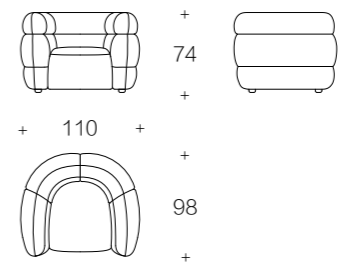

HOLDER FURNITURE

WH316SF3 | 三人位沙发
2550*1150*740

WH316SF1 | 单人位沙发
1100*980*740

镂空与建筑风的线条的设计，搭配金属外框，整体呈现处时尚高级感不失奢华的优雅！靠背凹凸结构内置灯带，具有着不同寻常的视觉冲击力。

通过遥控器可以调节四种不同的灯光模式，暖光、白光、冷光，以及夜灯，根据不同的应用场景随意切换，为您的空间带来全新的视觉感受。

WH317SF2 | 双扶手二人位
2480 × 1110 × 640
WH317SF32 | 双扶手三人位
2730 × 1110 × 640

WH317SF4 | 双扶手四人位
2980 × 1110 × 640

WH317SF 组合沙发
4060 × 3280 × 640

WH317# | 组合沙发 (带灯)

Combination Example

组合示例

SOFA / LIVING ROOM

模块化设计