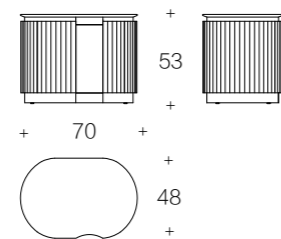

D-VICZ-08 | 圆餐桌
φ1000*750

D-VICZ-09 | 圓餐桌
Φ1500*750

Chair / DINING ROOM

WH325D6 | 餐椅
610*610*810

Chair / DINING ROOM

WH312D5B | 餐椅B款
590*660*820

Cabinet / DINING ROOM

D-XXCG-01 | 餐边柜
1660*460*970

Bed
BED ROOM

WH323B10 | 床
 外径 3300*2280*1300
 内径: 2000*2000

WH323B11 | 床头柜
 φ500*540

Dresser / BED ROOM

D-VIZT-03 | 妆台
1600*550*1190

Bed / BED ROOM

WH318B10 | 床
 外径 3330*2440*1180
 内径 1820*2020

WH318B11 | 床头柜
 600*450*450

D-VIZT-02 | 梳妆台
1600*550*1190

WH303B10B | 床B款
外径 3630*2170*1380
内径 1800*2000

WH303B11B | 床头柜 B 款
700*480*530

Bedroom bench / BED ROOM

WH303B18B | 床尾凳 B 款
1500*500*460

Dresser / BED ROOM

D-VIZT-04 | 妆台
1680*570*1200