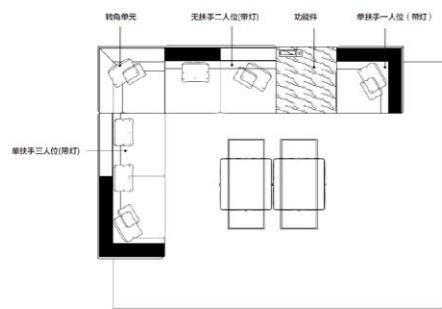

HOLDER FURNITURE

WH316SF3 | 三人位沙发
2550*1150*740

WH316SF1 | 单人位沙发
1100*980*740

镂空与建筑风的线条的设计，搭配金属外框，整体呈现处时尚高级感不失奢华的优雅！靠背凹凸结构内置灯带，具有着不同寻常的视觉冲击力。

通过遥控器可以调节四种不同的灯光模式，暖光、白光、冷光，以及夜灯，根据不同的应用场景随意切换，为您的空间带来全新的视觉感受。

WH317SF2 | 双扶手二人位
2480 × 1110 × 640
WH317SF32 | 双扶手三人位
2730 × 1110 × 640

WH317SF4 | 双扶手四人位
2980 × 1110 × 640

WH317SF 组合沙发
4060 × 3280 × 640

WH317# | 组合沙发 (带灯)

Combination Example

组合示例

SOFA / LIVING ROOM

模块化设计