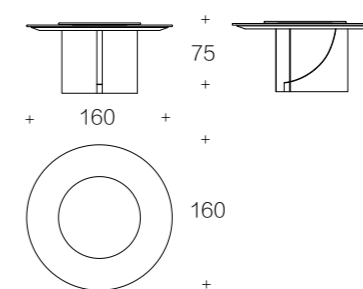

WH305S29 | 茶椅
480*540*570

Tea Table / LIVING ROOM

D-VICJ-08 | 茶几
Φ1200*350

D-VIJJ-06 | 角几
Φ500*550

WH316H6 | 角几
570*530*550

Tea Table / LIVING ROOM

WH312H6 | 角几
Φ600*500

D-VIJJ-08 | 角几
Φ480*640

TV Stand / LIVING ROOM

WH309H12 | 电视柜
2500*500*620

TV Stand / LIVING ROOM

W011H12 | 电视柜
2200*500*670

TV Stand / LIVING ROOM

D-VIGT-04 | 餐边柜
1900*500*940

D-VIDG-02 | 电视柜
2200*550*710

Table / DINING ROOM

D-CCCZ-04 | 餐桌
2400*1380*750

Table / DINING ROOM

D-XXCZ-05 | 长餐桌
3915*1340*750

Table / DINING ROOM

D-CCCZ-03 | 餐桌
Φ1600*750/ 配 Φ900 转盘

Table / DINING ROOM

WH321D1 | 餐桌
 Φ 1600*750/Φ 1800*750

Table / DINING ROOM

D-VICZ-08 | 圆餐桌
φ1000*750

D-VICZ-09 | 圓餐桌
Φ1500*750

Chair / DINING ROOM

WH325D6 | 餐椅
610*610*810

Chair / DINING ROOM

WH312D5B | 餐椅B款
590*660*820

Cabinet / DINING ROOM

D-XXCG-01 | 餐边柜
1660*460*970