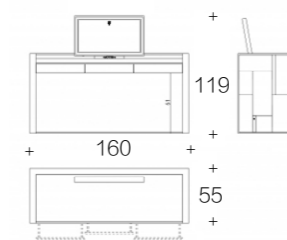

Bed
BED ROOM

WH323B10 | 床
 外径 3300*2280*1300
 内径: 2000*2000

WH323B11 | 床头柜
 φ500*540

Dresser / BED ROOM

D-VIZT-03 | 妆台
1600*550*1190

Bed / BED ROOM

WH318B10 | 床
 外径 3330*2440*1180
 内径 1820*2020

WH318B11 | 床头柜
 600*450*450

D-VIZT-02 | 梳妆台
1600*550*1190

WH303B10B | 床B款
外径 3630*2170*1380
内径 1800*2000

WH303B11B | 床头柜 B 款
700*480*530

Bedroom bench / BED ROOM

WH303B18B | 床尾凳 B 款
1500*500*460

Dresser / BED ROOM

D-VIZT-04 | 妆台
1680*570*1200

WH310B16 | 妆凳
Φ400*450

Wash basin / OTHER

WH303B30 | 洗手台
2010*560*930

WH317B10 | 床
外径 3340*2190*1380
内径 1800*2000

Dresser / BED ROOM

D-VIZT-01 | 梳妆台
1600*550*1190

Bedroom bench / BED ROOM

WH310B16B | 妆凳 B 款
660*450*470

Dresser / BED ROOM

WH310B13B | 梳妆台 B 款
1184*590*1200

WH305B10B | 床B款
外径 2890*2210*1430
内径 1800*2000

Bedside table / BED ROOM

WH301B11 | 床头柜
600*460*560

WH310H8 | 玄关
1450*450*750

D-XXGT-05 | 玄关桌
Φ1600*750

Porch / OTHER