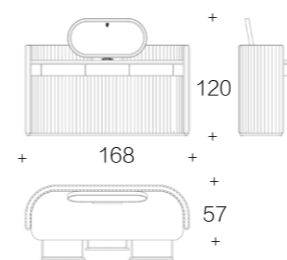

D-VICZ-08 | 圆餐桌
φ1000*750

D-VICZ-09 | 圓餐桌
Φ1500*750

Chair / DINING ROOM

WH325D6 | 餐椅
610*610*810

Chair / DINING ROOM

WH312D5B | 餐椅B款
590*660*820

Cabinet / DINING ROOM

D-XXCG-01 | 餐边柜
1660*460*970

Bed
BED ROOM

WH323B10 | 床
 外径 3300*2280*1300
 内径: 2000*2000

WH323B11 | 床头柜
 φ500*540

Dresser / BED ROOM

D-VIZT-03 | 妆台
1600*550*1190

Bed / BED ROOM

WH318B10 | 床
 外径 3330*2440*1180
 内径 1820*2020

WH318B11 | 床头柜
 600*450*450

D-VIZT-02 | 梳妆台
1600*550*1190

WH303B10B | 床B款
外径 3630*2170*1380
内径 1800*2000

WH303B11B | 床头柜 B 款
700*480*530

Bedroom bench / BED ROOM

WH303B18B | 床尾凳 B 款
1500*500*460

Dresser / BED ROOM

D-VIZT-04 | 妆台
1680*570*1200

WH310B16 | 妆凳
Φ400*450

Wash basin / OTHER

WH303B30 | 洗手台
2010*560*930

WH317B10 | 床
外径 3340*2190*1380
内径 1800*2000

Dresser / BED ROOM

D-VIZT-01 | 梳妆台
1600*550*1190

Bedroom bench / BED ROOM

WH310B16B | 妆凳 B 款
660*450*470