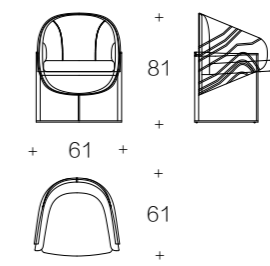

D-CCCZ-04 | 餐桌
2400*1380*750

Table / DINING ROOM

D-XXCZ-05 | 长餐桌
3915*1340*750

Table / DINING ROOM

D-CCCZ-03 | 餐桌
Φ1600*750/ 配 Φ900 转盘

Table / DINING ROOM

WH321D1 | 餐桌
 Φ 1600*750/Φ 1800*750

Table / DINING ROOM

D-VICZ-08 | 圆餐桌
φ1000*750

D-VICZ-09 | 圓餐桌
Φ1500*750

Chair / DINING ROOM

WH325D6 | 餐椅
610*610*810

Chair / DINING ROOM

WH312D5B | 餐椅B款
590*660*820

Cabinet / DINING ROOM

D-XXCG-01 | 餐边柜
1660*460*970