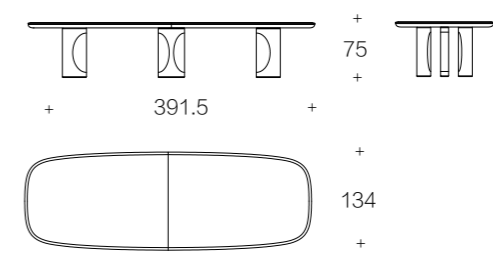

WH305S29 | 茶椅
480*540*570

Tea Table / LIVING ROOM

D-VICJ-08 | 茶几
Φ1200*350

D-VIJJ-06 | 角几
Φ500*550

WH316H6 | 角几
570*530*550

Tea Table / LIVING ROOM

WH312H6 | 角几
Φ600*500

D-VIJJ-08 | 角几
Φ480*640

TV Stand / LIVING ROOM

WH309H12 | 电视柜
2500*500*620

TV Stand / LIVING ROOM

W011H12 | 电视柜
2200*500*670

TV Stand / LIVING ROOM

D-VIGT-04 | 餐边柜
1900*500*940

D-VIDG-02 | 电视柜
2200*550*710

Table / DINING ROOM

D-CCCZ-04 | 餐桌
2400*1380*750

Table / DINING ROOM

D-XXCZ-05 | 长餐桌
3915*1340*750

Table / DINING ROOM

D-CCCZ-03 | 餐桌
Φ1600*750/ 配 Φ900 转盘

Table / DINING ROOM

WH321D1 | 餐桌
 Φ 1600*750/Φ 1800*750

Table / DINING ROOM