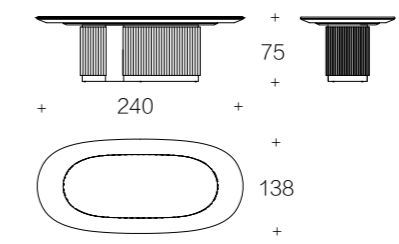

WH305S29 | 茶椅
480*540*570

Tea Table / LIVING ROOM

D-VICJ-08 | 茶几
Φ1200*350

D-VIJJ-06 | 角几
Φ500*550

WH316H6 | 角几
570*530*550

Tea Table / LIVING ROOM

WH312H6 | 角几
Φ600*500

D-VIJJ-08 | 角几
Φ480*640

TV Stand / LIVING ROOM

WH309H12 | 电视柜
2500*500*620

TV Stand / LIVING ROOM

W011H12 | 电视柜
2200*500*670

TV Stand / LIVING ROOM

D-VIGT-04 | 餐边柜
1900*500*940

D-VIDG-02 | 电视柜
2200*550*710

Table / DINING ROOM

D-CCCZ-04 | 餐桌
2400*1380*750

Table / DINING ROOM

D-XXCZ-05 | 长餐桌
3915*1340*750

Table / DINING ROOM

D-CCCZ-03 | 餐桌
Φ1600*750/ 配 Φ900 转盘

Table / DINING ROOM

WH321D1 | 餐桌
 Φ 1600*750/Φ 1800*750

Table / DINING ROOM