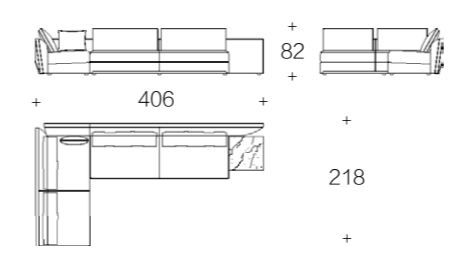

SOFA / LIVING ROOM

D-VISF-09 | 组合沙发
4060*2180*820