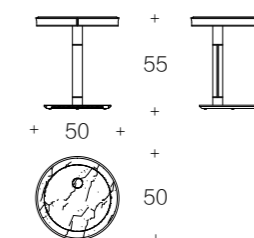

D-FDXY-01 | 休闲椅
750*750*700

Leisure Chair / LIVING ROOM

D-RCXY-06 | 休闲椅
780*960*860

Leisure Chair / LIVING ROOM

D-RCXY-07 | 休闲椅
680*890*820

WH302SF11C | 休闲椅 C 款
650*600*820

Leisure Chair / LIVING ROOM

Leisure Chair / LIVING ROOM

WH305S29 | 茶椅
480*540*570

Tea Table / LIVING ROOM

D-VICJ-08 | 茶几
Φ1200*350

D-VIJJ-06 | 角几
Φ500*550

WH316H6 | 角几
570*530*550

Tea Table / LIVING ROOM

WH312H6 | 角几
Φ600*500

D-VIJJ-08 | 角几
Φ480*640