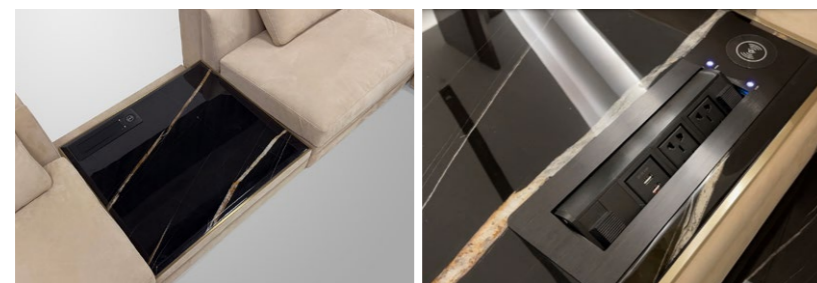

基于开放式的设计理念，多样化的配置能满足各种布局和使用需求，不仅可以用于各种别墅大平层，也适用于所有的家庭区域，创造了更多的可能性。

多功能部件采用天然大理石基座，自动翻转无线充电面板，为现代生活注入科技魅力。

SOFA / LIVING ROOM

D-VISF-09 | 组合沙发
4060*2180*820

Leisure Chair / LIVING ROOM

WH323SF11 | 休闲椅
800*750*730