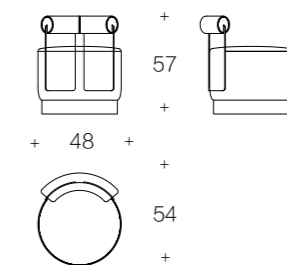

D-FDXY-01 | 休闲椅
750*750*700

Leisure Chair / LIVING ROOM

D-RCXY-06 | 休闲椅
780*960*860

Leisure Chair / LIVING ROOM

D-RCXY-07 | 休闲椅
680*890*820

WH302SF11C | 休闲椅 C 款
650*600*820

Leisure Chair / LIVING ROOM

Leisure Chair / LIVING ROOM

WH305S29 | 茶椅
480*540*570

Tea Table / LIVING ROOM

D-VICJ-08 | 茶几
Φ1200*350

D-VIJJ-06 | 角几
Φ500*550

WH316H6 | 角几
570*530*550

Tea Table / LIVING ROOM

WH312H6 | 角几
Φ600*500

D-VIJJ-08 | 角几
Φ480*640