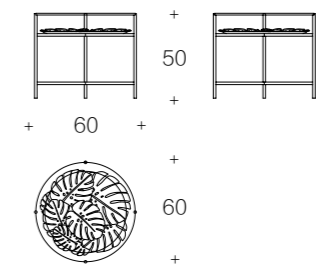

D-FDXY-01 | 休闲椅
750*750*700

Leisure Chair / LIVING ROOM

D-RCXY-06 | 休闲椅
780*960*860

Leisure Chair / LIVING ROOM

D-RCXY-07 | 休闲椅
680*890*820

WH302SF11C | 休闲椅 C 款
650*600*820

Leisure Chair / LIVING ROOM

Leisure Chair / LIVING ROOM

WH305S29 | 茶椅
480*540*570

Tea Table / LIVING ROOM

D-VICJ-08 | 茶几
Φ1200*350

D-VIJJ-06 | 角几
Φ500*550

WH316H6 | 角几
570*530*550

Tea Table / LIVING ROOM

WH312H6 | 角几
Φ600*500

D-VIJJ-08 | 角几
Φ480*640

TV Stand / LIVING ROOM

WH309H12 | 电视柜
2500*500*620

TV Stand / LIVING ROOM

W011H12 | 电视柜
2200*500*670

TV Stand / LIVING ROOM

D-VIGT-04 | 餐边柜
1900*500*940

D-VIDG-02 | 电视柜
2200*550*710

Table / DINING ROOM

D-CCCZ-04 | 餐桌
2400*1380*750

Table / DINING ROOM

D-XXCZ-05 | 长餐桌
3915*1340*750

Table / DINING ROOM

D-CCCZ-03 | 餐桌
Φ1600*750/ 配 Φ900 转盘

Table / DINING ROOM

WH321D1 | 餐桌
 Φ 1600*750/Φ 1800*750

Table / DINING ROOM