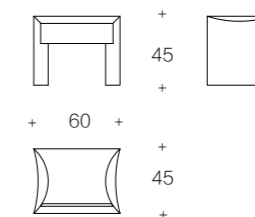

D-VICZ-08 | 圆餐桌
φ1000*750

D-VICZ-09 | 圓餐桌
Φ1500*750

Chair / DINING ROOM

WH325D6 | 餐椅
610*610*810

Chair / DINING ROOM

WH312D5B | 餐椅B款
590*660*820

Cabinet / DINING ROOM

D-XXCG-01 | 餐边柜
1660*460*970

Bed
BED ROOM

WH323B10 | 床
 外径 3300*2280*1300
 内径: 2000*2000

WH323B11 | 床头柜
 φ500*540

Dresser / BED ROOM

D-VIZT-03 | 妆台
1600*550*1190

Bed / BED ROOM

WH318B10 | 床
 外径 3330*2440*1180
 内径 1820*2020

WH318B11 | 床头柜
 600*450*450

D-VIZT-02 | 梳妆台
1600*550*1190

WH303B10B | 床B款
外径 3630*2170*1380
内径 1800*2000

WH303B11B | 床头柜 B 款
700*480*530

Bedroom bench / BED ROOM

WH303B18B | 床尾凳 B 款
1500*500*460

Dresser / BED ROOM

D-VIZT-04 | 妆台
1680*570*1200