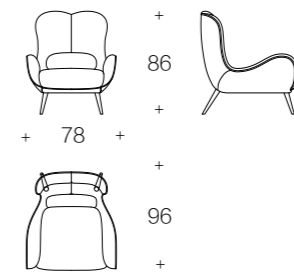

HOLDER FURNITURE

WH316SF3 | 三人位沙发
2550*1150*740

WH316SF1 | 单人位沙发
1100*980*740

镂空与建筑风的线条的设计，搭配金属外框，整体呈现处时尚高级感不失奢华的优雅！靠背凹凸结构内置灯带，具有着不同寻常的视觉冲击力。

通过遥控器可以调节四种不同的灯光模式，暖光、白光、冷光，以及夜灯，根据不同的应用场景随意切换，为您的空间带来全新的视觉感受。

WH317SF2 | 双扶手二人位
2480 × 1110 × 640
WH317SF32 | 双扶手三人位
2730 × 1110 × 640

WH317SF4 | 双扶手四人位
2980 × 1110 × 640

WH317SF 组合沙发
4060 × 3280 × 640

WH317# | 组合沙发 (带灯)

Combination Example

组合示例

SOFA / LIVING ROOM

模块化设计

基于开放式的设计理念，多样化的配置能满足各种布局和使用需求，不仅可以用于各种别墅大平层，也适用于所有的家庭区域，创造了更多的可能性。

多功能部件采用天然大理石基座，自动翻转无线充电面板，为现代生活注入科技魅力。

SOFA / LIVING ROOM

D-VISF-09 | 组合沙发
4060*2180*820

Leisure Chair / LIVING ROOM

WH323SF11 | 休闲椅
800*750*730

D-FDXY-01 | 休闲椅
750*750*700

Leisure Chair / LIVING ROOM

D-RCXY-06 | 休闲椅
780*960*860

Leisure Chair / LIVING ROOM

D-RCXY-07 | 休闲椅
680*890*820

WH302SF11C | 休闲椅 C 款
650*600*820

Leisure Chair / LIVING ROOM

Leisure Chair / LIVING ROOM