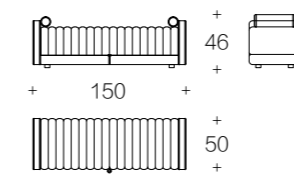

D-VIZT-02 | 梳妆台
1600*550*1190

WH303B10B | 床B款
外径 3630*2170*1380
内径 1800*2000

WH303B11B | 床头柜 B 款
700*480*530

Bedroom bench / BED ROOM

WH303B18B | 床尾凳 B 款
1500*500*460

Dresser / BED ROOM

D-VIZT-04 | 妆台
1680*570*1200