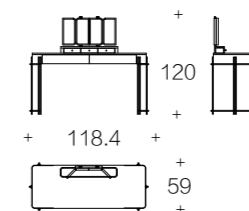

Bed
BED ROOM

WH323B10 | 床
 外径 3300*2280*1300
 内径: 2000*2000

WH323B11 | 床头柜
 φ500*540

Dresser / BED ROOM

D-VIZT-03 | 妆台
1600*550*1190

Bed / BED ROOM

WH318B10 | 床
 外径 3330*2440*1180
 内径 1820*2020

WH318B11 | 床头柜
 600*450*450

D-VIZT-02 | 梳妆台
1600*550*1190

WH303B10B | 床B款
外径 3630*2170*1380
内径 1800*2000

WH303B11B | 床头柜 B 款
700*480*530

Bedroom bench / BED ROOM

WH303B18B | 床尾凳 B 款
1500*500*460

Dresser / BED ROOM

D-VIZT-04 | 妆台
1680*570*1200

WH310B16 | 妆凳
Φ400*450

Wash basin / OTHER

WH303B30 | 洗手台
2010*560*930

WH317B10 | 床
外径 3340*2190*1380
内径 1800*2000

Dresser / BED ROOM

D-VIZT-01 | 梳妆台
1600*550*1190

Bedroom bench / BED ROOM

WH310B16B | 妆凳 B 款
660*450*470

Dresser / BED ROOM

WH310B13B | 梳妆台 B 款
1184*590*1200

WH305B10B | 床B款
外径 2890*2210*1430
内径 1800*2000

Bedside table / BED ROOM

WH301B11 | 床头柜
600*460*560

WH310H8 | 玄关
1450*450*750

D-XXGT-05 | 玄关桌
Φ1600*750

Porch / OTHER