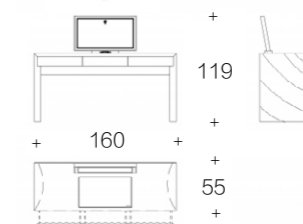

D-CCCZ-04 | 餐桌
2400*1380*750

Table / DINING ROOM

D-XXCZ-05 | 长餐桌
3915*1340*750

Table / DINING ROOM

D-CCCZ-03 | 餐桌
Φ1600*750/ 配 Φ900 转盘

Table / DINING ROOM

WH321D1 | 餐桌
 Φ 1600*750/Φ 1800*750

Table / DINING ROOM

D-VICZ-08 | 圆餐桌
φ1000*750

D-VICZ-09 | 圓餐桌
Φ1500*750

Chair / DINING ROOM

WH325D6 | 餐椅
610*610*810

Chair / DINING ROOM

WH312D5B | 餐椅B款
590*660*820

Cabinet / DINING ROOM

D-XXCG-01 | 餐边柜
1660*460*970

Bed
BED ROOM

WH323B10 | 床
 外径 3300*2280*1300
 内径: 2000*2000

WH323B11 | 床头柜
 φ500*540

Dresser / BED ROOM

D-VIZT-03 | 妆台
1600*550*1190

Bed / BED ROOM

WH318B10 | 床
 外径 3330*2440*1180
 内径 1820*2020

WH318B11 | 床头柜
 600*450*450

D-VIZT-02 | 梳妆台
1600*550*1190

WH303B10B | 床B款
外径 3630*2170*1380
内径 1800*2000

WH303B11B | 床头柜 B 款
700*480*530

Bedroom bench / BED ROOM

WH303B18B | 床尾凳 B 款
1500*500*460

Dresser / BED ROOM

D-VIZT-04 | 妆台
1680*570*1200